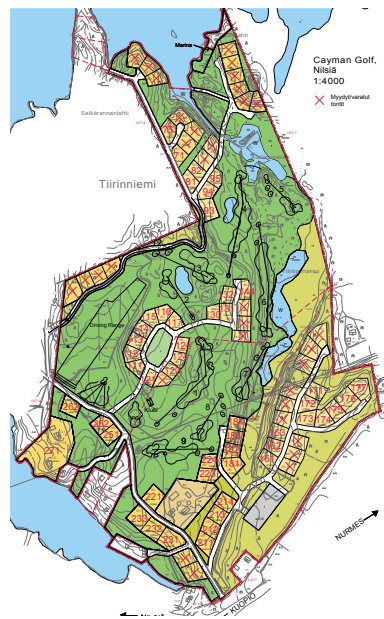

Lomaile Tahkon kupeessa Tiiriniemessä golfaten

Tiirin Golf on Nilsian keskustan välittömässä läheisyydessä ja Tahkon matkailualueella sijaitseva 9-reikäinen korkeatasoinen tarkkuuspelikenttä, joka avataan kesällä 2010. Golfkentän läheisyyteen rakentuu rauhallinen loma-asuntoalue.

Tiirin Golf antaa mukavan lisän Koillis-Savon matkailutarjontaan. Lähettyvillä sijaitsevat 18-reikäiset kentät ovat Tahkokuorella (15 km), Siilinjärvellä (36 km) ja Nurmeksessa (75 km).

Tiirin Golfin kentällä on mahdollista kokeilla pelaamista myös ilman Green Cardia.

Kenttää ympäröi noin 80 hehtaarin kokoinen Tiirin Golf Park -loma-asutusalue Syväjärven rannalla. Alueella on myynnissä kolme tonttia, jotka ovat pinta-alaltaan noin 1600 m².

Tahkon laskettelurinteet ovat lyhen ajomatkan päässä, joten golfkauden päätyttyä voi lomailla laskattelun merkeissä.

Ota heti yhteyttä myyjäämme ja kysy lisää tästä lomakohteesta!

Tontit ja talot

Tontit: 3 tonttia, n. 1600 m²

Talot: Honka Suunnittelupalvelu™

Lisätietoja

www.honka.fi/tonttipalvelu

Myynti

Kuopion Honka-myymlä